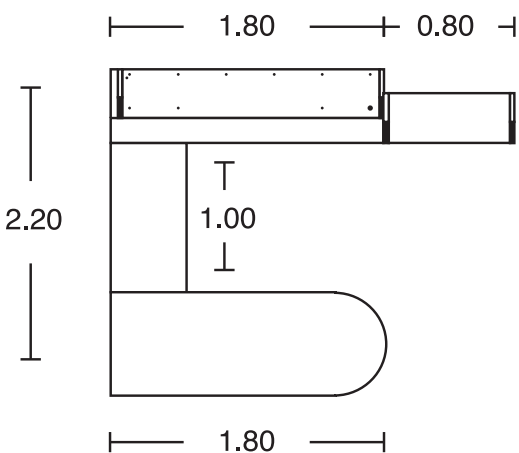

Conjunto directivo / librerías completos/ mesa de reunión circular

Mesa de juntas ovalada + libreros inferiores / Estación de trabajo con mamparas

Conjunto ejecutivo + libreros inferiores

Línea

Basse

Diseño sencillo que permite aprovechar al máximo los entornos de trabajo gracias a su flexibilidad. Las dimensiones de sus componentes brindan la sensación de gran amplitud en espacios que requieren ser optimizados sin sacrificar comodidad.