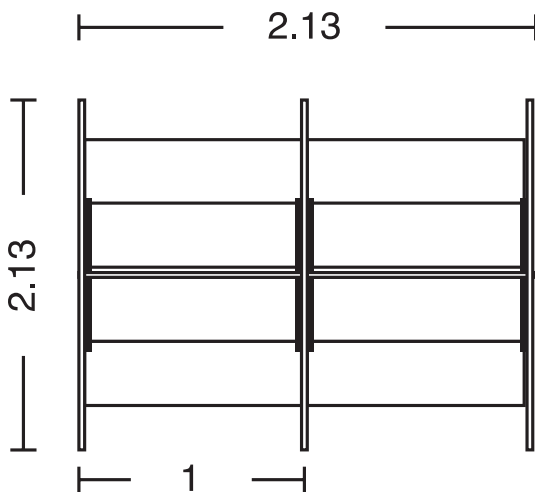

Línea

Sistema H

Alternativas idóneas para la distribución de espacios de interiores.

El elemento importante y elemental que lo caracteriza es su amplia capacidad de adaptación a las continuas reorganizaciones de los espacios, derivadas de la constante evolución en las empresas.