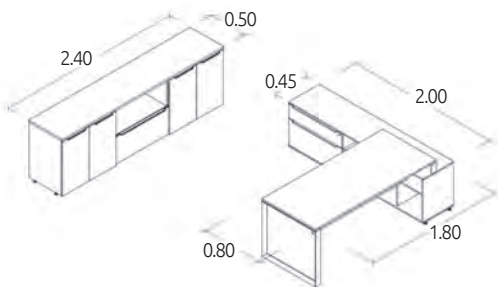

Escritorio + libreros inferiores

Conjunto operativo, escritorio + libreros medios

Módulo para 2 usuarios, benching sobre credenza + credenza + libreros + mampara

Benching de 4 usuarios + credenza + repisas + mamparas de cristal + libreros inferiores

Benching 4 usuarios + credenza baja doble vista

Línea

Saeta

Diseño vanguardista con toques de sencillez y elegancia sin dejar a un lado la seguridad pues sus molduras metálicas dan firmeza a cada uno de sus componentes. Combinaciones de cristal y melamina dan el contraste perfecto a esta línea.