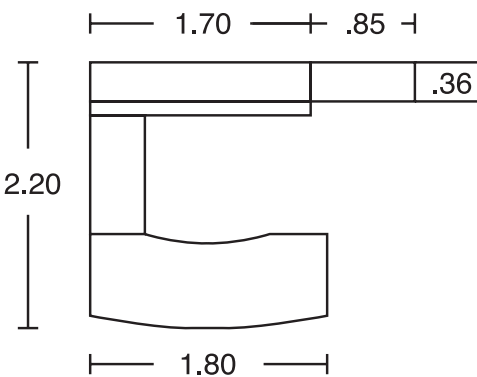

Estaciones de trabajo con extensiones de cristal y mampara + pedestales fijos

Mesas de trabajo

Mesa de juntas oval + libreros inferiores

Mesa de reunión circular + libreros inferiores

Línea

Eos

Combinación de estructuras metálicas y melamina realzan su sencillo y funcional diseño adaptándose a todo tipo de configuraciones para amueblar una oficina.