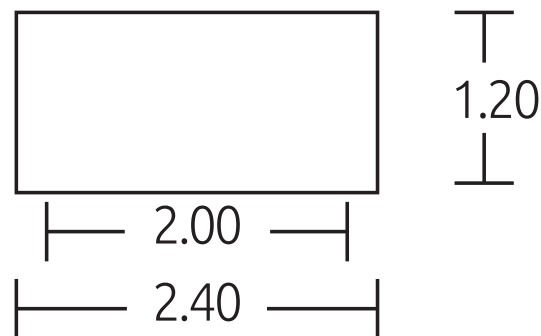

Mesa de reunión circular + libreros inferiores

Mesa de juntas rectangular

Conjunto Directivo, escritorio + credenza móvil

Línea

Mesas de Consejo

Perfecta combinación de cristal y melamina además de un diseño totalmente moderno y ergonómico; realizando funcionalidad con la adaptación de centros de energía.