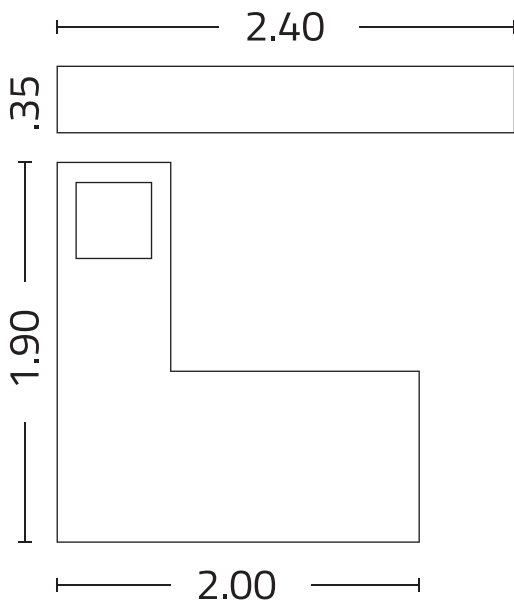

Línea

Centuria

Distinción y lujo con exclusivos e innovadores diseños. Su estilo sobrio y elegante combina con su gran cantidad de componentes; elementos ideales en el diseño de oficinas.